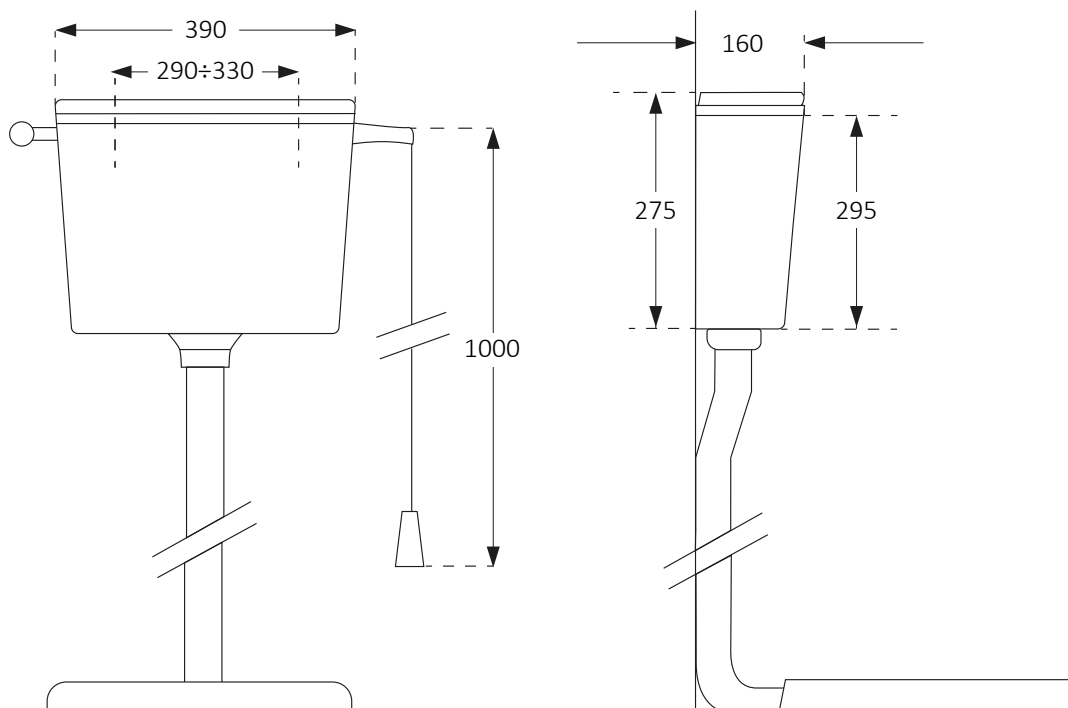

Alfa

Art. 1041 1041EC 1041EFC

Utilizare

Instalare pe perete, montaj la inaltime

Caracteristici

Robinet flotor 3/8" compact, sigur, rapid si silentios
Alimentare apa: dreapta sau stanga

Informatii tehnice

Material:	ABS
Capacitate:	8,5 litri
Volum de apa reglabil:	7-8,5 litri
Setare standard a cantitatii de umplere:	8 litri
Durata de umplere (7 l) cu o presiune dinamica de 3 bar:	68 sec
Model vas wc:	pe podea
Actionare:	mecanica

Continut pachet

Robinet flotor compact 3/8", stut alama
Mecanism wc cu piulita si contrapiulita
Garnitura
Tija pentru descarcare totala si snur
Kit de fixare

Articole

1041 Alfa fara capac, ambalat in cutie colectiva

1041EC Alfa cu capac, ambalat in cutie individuala

104EFC Alfa fara capac, ambalat in cutie individuala

Field of application

External installation for high level installation

Features

3/8" compact floating valve, safe, quick and silent
Water connection right or left

Technical informations

Material :	ABS
Capacity :	8,5 litres
Adjustable rinsing volume :	7-8,5 litres
Standard setting of filling quantity:	8 litres
Filling duration (7 l) with a dynamic pressure of 3 bar	68 sec
Type of wc:	at floor
Type of drive :	mechanical