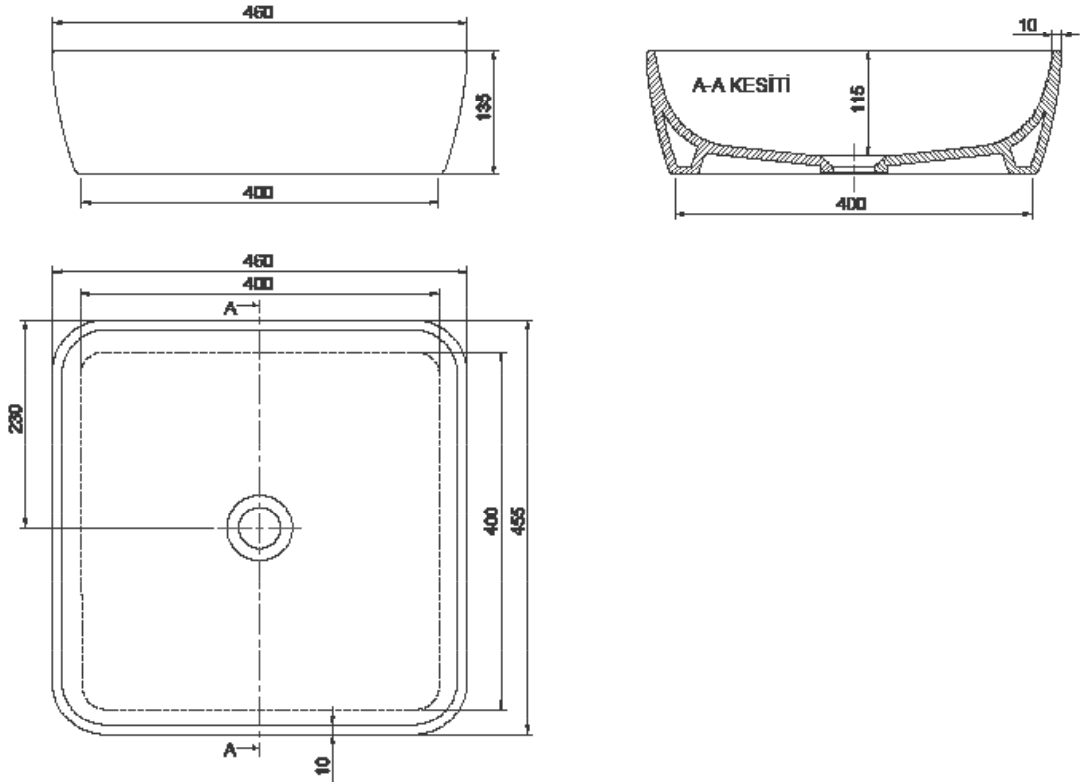

46x46 cm

One Tezgah Üstü Lavabo

Over Counter Basin, One

076000

Cerastyle haber vermeksizin, ürünler ve teknik detaylarında değişiklik yapma hakkını saklı tutar.

Tüm çizimler standart toleranslar dahilindedir. Montaj uygulamalarında kesin ölçü ihtiyacı olursa ürün üzerinden alınan birebir ölçüler kullanılmalıdır.

Cerastyle reserves the right to make changes in products and technical details without prior notice.

All drawings contain the necessary measurements which are subject to standard tolerances. For exact measurements, in particular for customized installation scenarios, it can only be taken from the finished ceramic product.