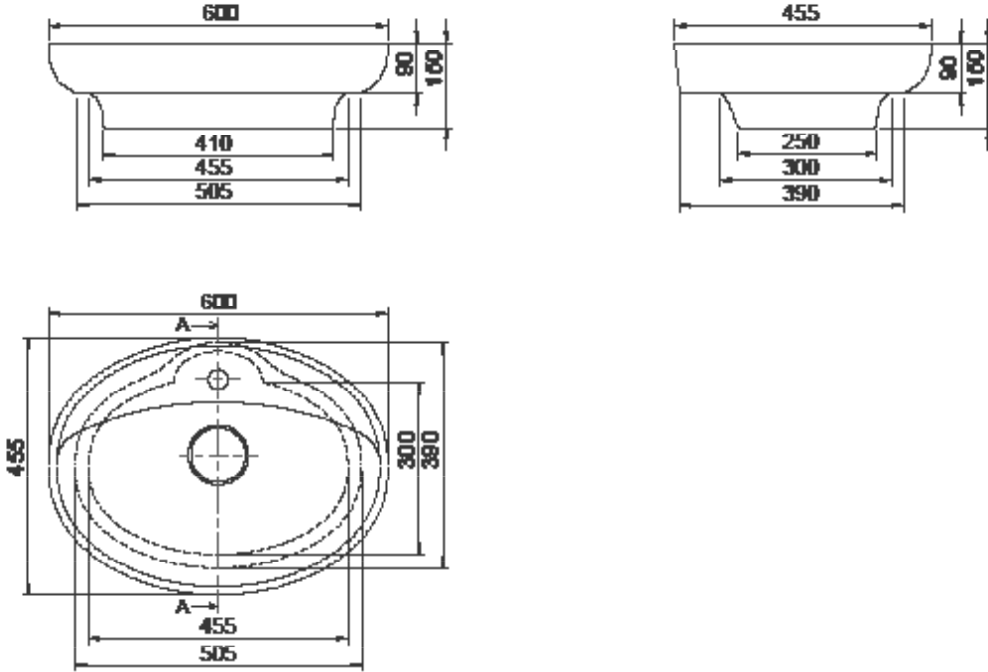

C60x46 cm

Tezgah Üstü Lavabo, Lal

Over Counter, Lal

072200

Cerastyle haber vermeksizin, ürünler ve teknik detaylarında değişiklik yapma hakkını saklı tutar.

Tüm çizimler standart toleranslar dahilindedir. Montaj uygulamalarında kesin ölçü ihtiyacı olursa ürün üzerinden alınan birebir ölçüler kullanılmalıdır.

Cerastyle reserves the right to make changes in products and technical details without prior notice.

All drawings contain the necessary measurements which are subject to standard tolerances. For exact measurements, in particular for customized installation scenarios, it can only be taken from the finished ceramic product.