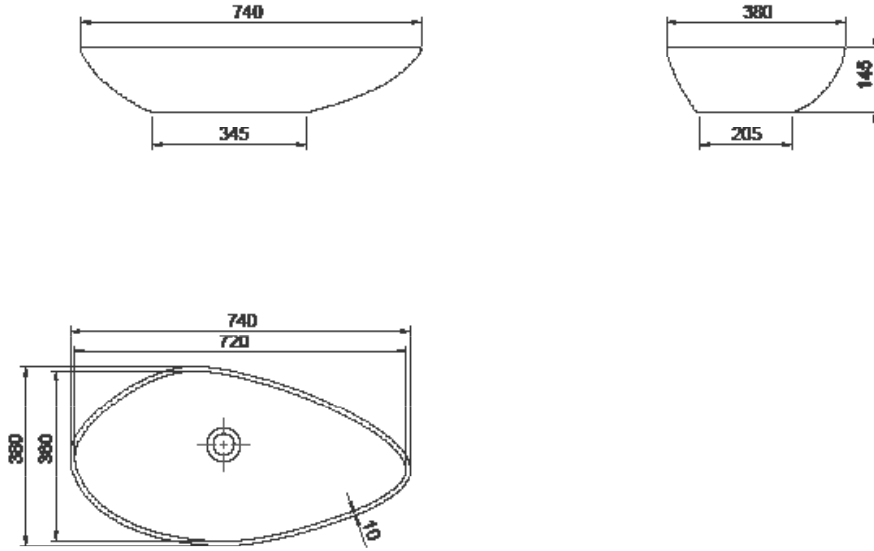

75x38 cm

Tezgah Üstü Lavabo, Olive

Over Counter, Olive

071300

Cerastyle haber vermeksizin, ürünler ve teknik detaylarında değişiklik yapma hakkını saklı tutar.

Tüm çizimler standart toleranslar dahilindedir. Montaj uygulamalarında kesin ölçü ihtiyacı olursa ürün üzerinden alınan birebir ölçüler kullanılmalıdır.

Cerastyle reserves the right to make changes in products and technical details without prior notice.

All drawings contain the necessary measurements which are subject to standard tolerances. For exact measurements, in particular for customized installation scenarios, it can only be taken from the finished ceramic product.