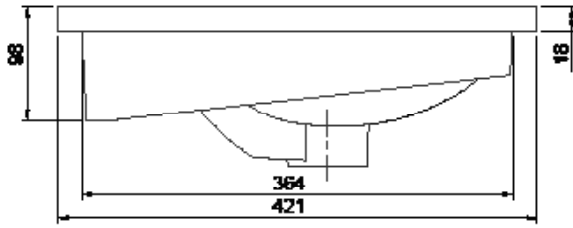

24x42 cm

Mini L Tezgah Üstü Lavabo

Over Counter, Mini L

071100-u

Cerastyle haber vermeksizin, ürünler ve teknik detaylarında değişiklik yapma hakkını saklı tutar.

Tüm çizimler standart toleranslar dahilindedir. Montaj uygulamalarında kesin ölçü ihtiyacı olursa ürün üzerinden alınan birebir ölçüler kullanılmalıdır.

Cerastyle reserves the right to make changes in products and technical details without prior notice.

All drawings contain the necessary measurements which are subject to standard tolerances. For exact measurements, in particular for customized installation scenarios, it can only be taken from the finished ceramic product.