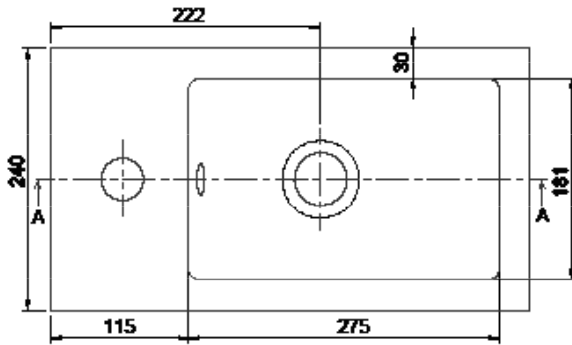

24x42 cm

Mini L Tezgah Üstü Lavabo

Over Counter, Mini L

071100-u

Cerastyle haber vermeksizin, ürünler ve teknik detaylarında değişiklik yapma hakkını saklı tutar.

Tüm çizimler standart toleranslar dahilindedir. Montaj uygulamalarında kesin ölçü ihtiyacı olursa ürün üzerinden alınan birebir ölçüler kullanılmalıdır.

Cerastyle reserves the right to make changes in products and technical details without prior notice.

All drawings contain the necessary measurements which are subject to standard tolerances. For exact measurements, in particular for customized installation scenarios, it can only be taken from the finished ceramic product.