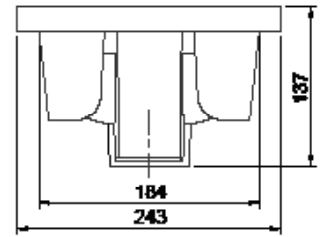

24x42 cm

Mini L Tezgah Üstü Lavabo

Over Counter, Mini L

071100-u

Cerastyle haber vermeksizin, ürünler ve teknik detaylarında değişiklik yapma hakkını saklı tutar.

Tüm çizimler standart toleranslar dahilindedir. Montaj uygulamalarında kesin ölçü ihtiyacı olursa ürün üzerinden alınan birebir ölçüler kullanılmalıdır.

Cerastyle reserves the right to make changes in products and technical details without prior notice.

All drawings contain the necessary measurements which are subject to standard tolerances. For exact measurements, in particular for customized installation scenarios, it can only be taken from the finished ceramic product.