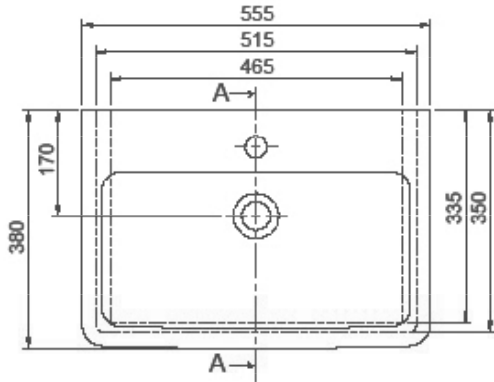

55x38 cm

Porto Etajerli Lavabo

Basin, Porto

068000-u

Cerastyle haber vermeksizin, ürünler ve teknik detaylarında değişiklik yapma hakkını saklı tutar.

Tüm çizimler standart toleranslar dahilindedir. Montaj uygulamalarında kesin ölçü ihtiyacı olursa ürün üzerinden alınan birebir ölçüler kullanılmalıdır.

Cerastyle reserves the right to make changes in products and technical details without prior notice.

All drawings contain the necessary measurements which are subject to standard tolerances. For exact measurements, in particular for customized installation scenarios, it can only be taken from the finished ceramic product.