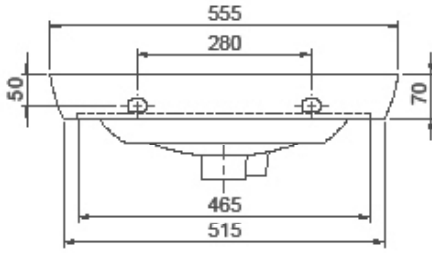

55x38 cm

Porto Etajerli Lavabo

Basin, Porto

068000-u

Cerastyle haber vermeksizin, ürünler ve teknik detaylarında değişiklik yapma hakkını saklı tutar.

Tüm çizimler standart toleranslar dahilindedir. Montaj uygulamalarında kesin ölçü ihtiyacı olursa ürün üzerinden alınan birebir ölçüler kullanılmalıdır.

Cerastyle reserves the right to make changes in products and technical details without prior notice.

All drawings contain the necessary measurements which are subject to standard tolerances. For exact measurements, in particular for customized installation scenarios, it can only be taken from the finished ceramic product.