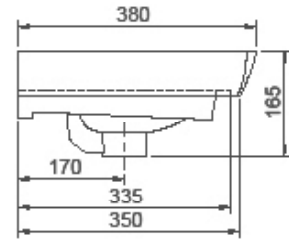

55x38 cm

Porto Etajerli Lavabo

Basin, Porto

068000-u

Cerastyle haber vermeksizin, ürünler ve teknik detaylarında değişiklik yapma hakkını saklı tutar.

Tüm çizimler standart toleranslar dahilindedir. Montaj uygulamalarında kesin ölçü ihtiyacı olursa ürün üzerinden alınan birebir ölçüler kullanılmalıdır.

Cerastyle reserves the right to make changes in products and technical details without prior notice.

All drawings contain the necessary measurements which are subject to standard tolerances. For exact measurements, in particular for customized installation scenarios, it can only be taken from the finished ceramic product.