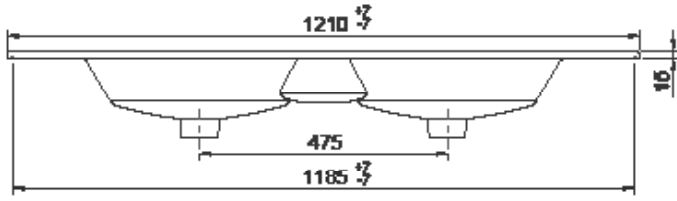

# CeraStyle®

121x51 cm

İbiza Etajerli Lavabo

Basin, Ibiza  
050700-u

Çift Hazneli,  
Çift Batarya Delikli  
Double Bowl

Cerastyle haber vermeksizin, ürünler ve teknik detaylarında değişiklik yapma hakkını saklı tutar.

Tüm çizimler standart toleranslar dahilindedir. Montaj uygulamalarında kesin ölçü ihtiyacı olursa ürün üzerinden alınan birebir ölçüler kullanılmalıdır.

Cerastyle reserves the right to make changes in products and technical details without prior notice.

All drawings contain the necessary measurements which are subject to standard tolerances. For exact measurements, in particular for customized installation scenarios, it can only be taken from the finished ceramic product.