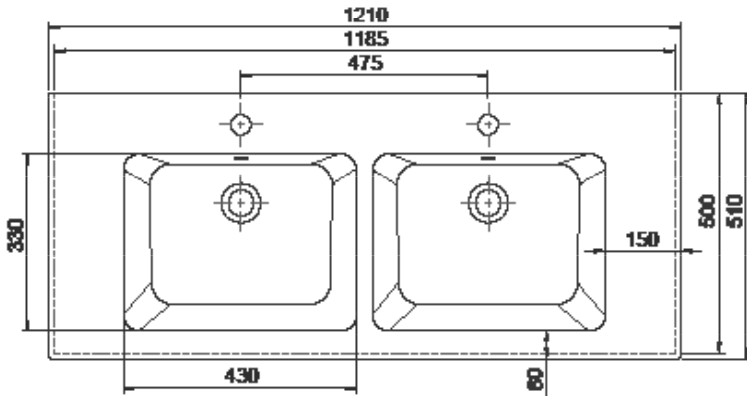

# CeraStyle®

121x51 cm

İbiza Etajerli Lavabo

Basin, Ibiza  
050700-u

Çift Hazneli,  
Çift Batarya Delikli  
Double Bowl

Cerastyle haber vermeksizin, ürünler ve teknik detaylarında değişiklik yapma hakkını saklı tutar.

Tüm çizimler standart toleranslar dahilindedir. Montaj uygulamalarında kesin ölçü ihtiyacı olursa ürün üzerinden alınan birebir ölçüler kullanılmalıdır.

Cerastyle reserves the right to make changes in products and technical details without prior notice.

All drawings contain the necessary measurements which are subject to standard tolerances. For exact measurements, in particular for customized installation scenarios, it can only be taken from the finished ceramic product.