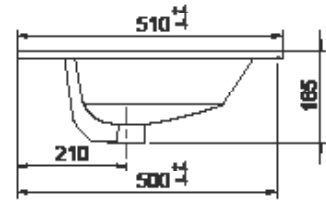

# CeraStyle®

121x51 cm

İbiza Etajerli Lavabo

Basin, Ibiza  
050700-u

Çift Hazneli,  
Çift Batarya Delikli  
Double Bowl

Cerastyle haber vermeksizin, ürünler ve teknik detaylarında değişiklik yapma hakkını saklı tutar.

Tüm çizimler standart toleranslar dahilindedir. Montaj uygulamalarında kesin ölçü ihtiyacı olursa ürün üzerinden alınan birebir ölçüler kullanılmalıdır.

Cerastyle reserves the right to make changes in products and technical details without prior notice.

All drawings contain the necessary measurements which are subject to standard tolerances. For exact measurements, in particular for customized installation scenarios, it can only be taken from the finished ceramic product.