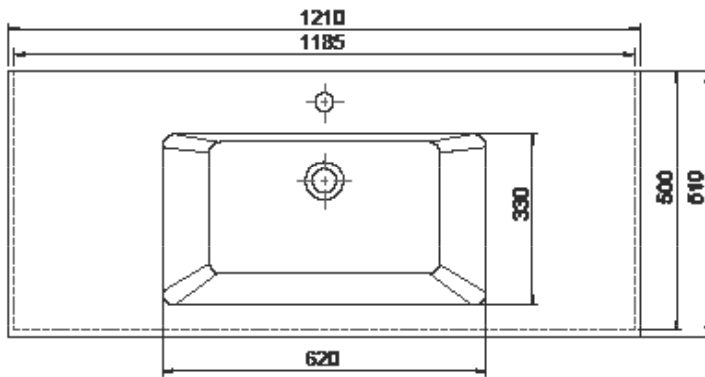

121x51 cm

İbiza Etajerli Lavabo

Basin, Ibiza

050600-u

Cerastyle haber vermeksizin, ürünler ve teknik detaylarında değişiklik yapma hakkını saklı tutar.
Tüm çizimler standart toleranslar dahilindedir. Montaj uygulamalarında kesin ölçü ihtiyacı olursa ürün üzerinden alınan birebir ölçüler kullanılmalıdır.

Cerastyle reserves the right to make changes in products and technical details without prior notice.
All drawings contain the necessary measurements which are subject to standard tolerances. For exact measurements, in particular for customized installation scenarios, it can only be taken from the finished ceramic product.