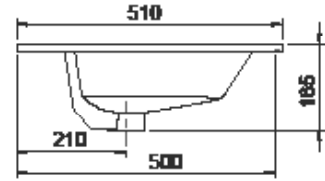

121x51 cm

İbiza Etajerli Lavabo

Basin, Ibiza

050600-u

Cerastyle haber vermeksizin, ürünler ve teknik detaylarında değişiklik yapma hakkını saklı tutar.
Tüm çizimler standart toleranslar dahilindedir. Montaj uygulamalarında kesin ölçü ihtiyacı olursa ürün üzerinden alınan birebir ölçüler kullanılmalıdır.

Cerastyle reserves the right to make changes in products and technical details without prior notice.
All drawings contain the necessary measurements which are subject to standard tolerances. For exact measurements, in particular for customized installation scenarios, it can only be taken from the finished ceramic product.