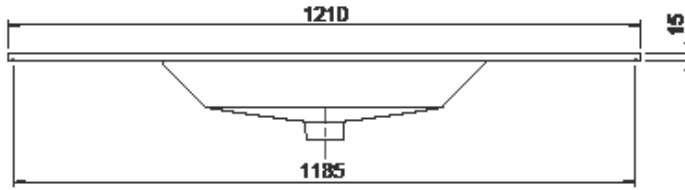

121x51 cm

İbiza Etajerli Lavabo

Basin, Ibiza

050600-u

Cerastyle haber vermeksizin, ürünler ve teknik detaylarında değişiklik yapma hakkını saklı tutar.
Tüm çizimler standart toleranslar dahilindedir. Montaj uygulamalarında kesin ölçü ihtiyacı olursa ürün üzerinden alınan birebir ölçüler kullanılmalıdır.

Cerastyle reserves the right to make changes in products and technical details without prior notice.
All drawings contain the necessary measurements which are subject to standard tolerances. For exact measurements, in particular for customized installation scenarios, it can only be taken from the finished ceramic product.