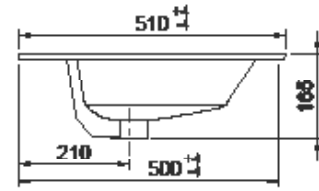

71x51 cm

İbiza Etajerli Lavabo

Basin, Ibiza

050200-u

Cerastyle haber vermeksizin, ürünler ve teknik detaylarında değişiklik yapma hakkını saklı tutar. Tüm çizimler standart toleranslar dahilindedir. Montaj uygulamalarında kesin ölçü ihtiyacı olursa ürün üzerinden alınan birebir ölçüler kullanılmalıdır.

Cerastyle reserves the right to make changes in products and technical details without prior notice. All drawings contain the necessary measurements which are subject to standard tolerances. For exact measurements, in particular for customized installation scenarios, it can only be taken from the finished ceramic product.