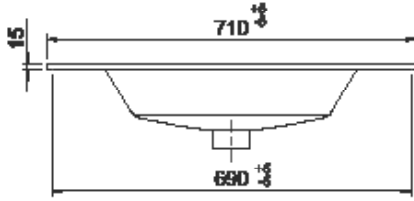

71x51 cm

İbiza Etajerli Lavabo

Basin, Ibiza

050200-u

Cerastyle haber vermeksizin, ürünler ve teknik detaylarında değişiklik yapma hakkını saklı tutar. Tüm çizimler standart toleranslar dahilindedir. Montaj uygulamalarında kesin ölçü ihtiyacı olursa ürün üzerinden alınan birebir ölçüler kullanılmalıdır.

Cerastyle reserves the right to make changes in products and technical details without prior notice. All drawings contain the necessary measurements which are subject to standard tolerances. For exact measurements, in particular for customized installation scenarios, it can only be taken from the finished ceramic product.