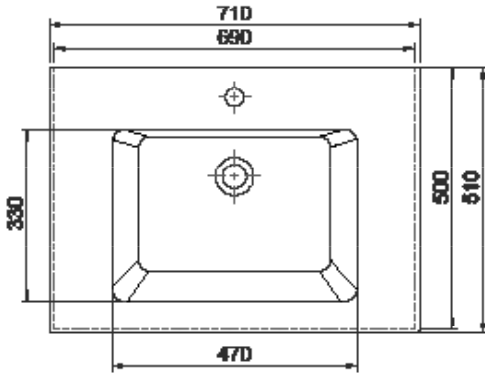

71x51 cm

İbiza Etajerli Lavabo

Basin, Ibiza

050200-u

Cerastyle haber vermeksizin, ürünler ve teknik detaylarında değişiklik yapma hakkını saklı tutar. Tüm çizimler standart toleranslar dahilindedir. Montaj uygulamalarında kesin ölçü ihtiyacı olursa ürün üzerinden alınan birebir ölçüler kullanılmalıdır.

Cerastyle reserves the right to make changes in products and technical details without prior notice. All drawings contain the necessary measurements which are subject to standard tolerances. For exact measurements, in particular for customized installation scenarios, it can only be taken from the finished ceramic product.