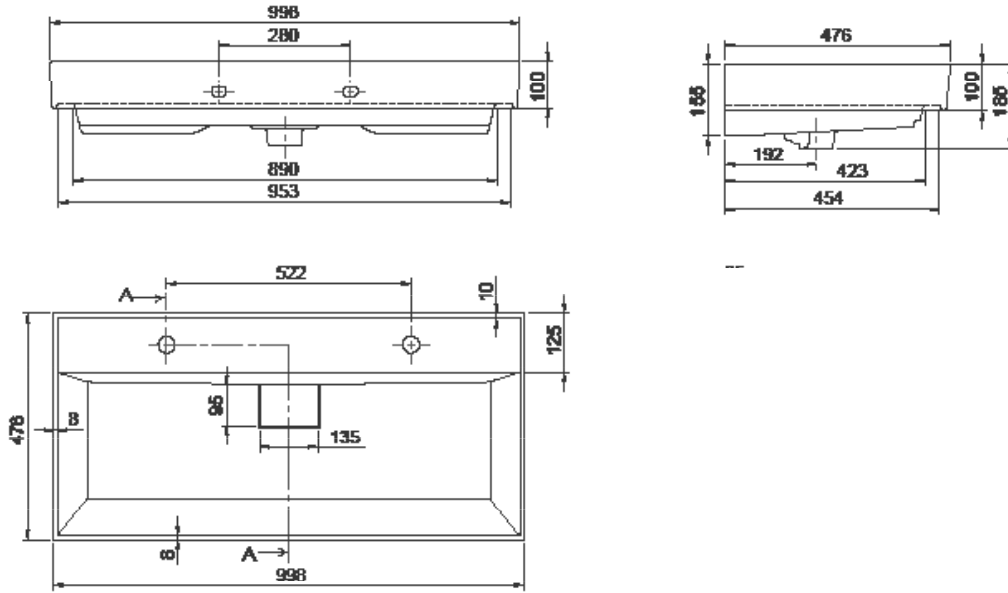

100x48 cm

Sharp Etajerli Lavabo

Basin, Sharp

037600-u

Cerastyle haber vermeksizin, ürünler ve teknik detaylarında değişiklik yapma hakkını saklı tutar.

Tüm çizimler standart toleranslar dahilindedir. Montaj uygulamalarında kesin ölçü ihtiyacı olursa ürün üzerinden alınan birebir ölçüler kullanılmalıdır.

Cerastyle reserves the right to make changes in products and technical details without prior notice.

All drawings contain the necessary measurements which are subject to standard tolerances. For exact measurements, in particular for customized installation scenarios, it can only be taken from the finished ceramic product.