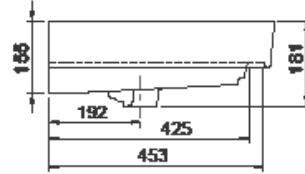

80x48 cm

Sharp Etajerli Lavabo

Basin, Sharp

037300-u

Cerastyle haber vermeksizin, ürünler ve teknik detaylarında değişiklik yapma hakkını saklı tutar.

Tüm çizimler standart toleranslar dahilindedir. Montaj uygulamalarında kesin ölçü ihtiyacı olursa ürün üzerinden alınan birebir ölçüler kullanılmalıdır.

Cerastyle reserves the right to make changes in products and technical details without prior notice.

All drawings contain the necessary measurements which are subject to standard tolerances. For exact measurements, in particular for customized installation scenarios, it can only be taken from the finished ceramic product.