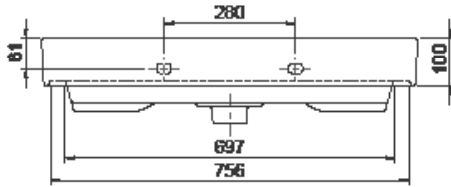

80x48 cm

Sharp Etajerli Lavabo

Basin, Sharp

037300-u

Cerastyle haber vermeksizin, ürünler ve teknik detaylarında değişiklik yapma hakkını saklı tutar.

Tüm çizimler standart toleranslar dahilindedir. Montaj uygulamalarında kesin ölçü ihtiyacı olursa ürün üzerinden alınan birebir ölçüler kullanılmalıdır.

Cerastyle reserves the right to make changes in products and technical details without prior notice.

All drawings contain the necessary measurements which are subject to standard tolerances. For exact measurements, in particular for customized installation scenarios, it can only be taken from the finished ceramic product.