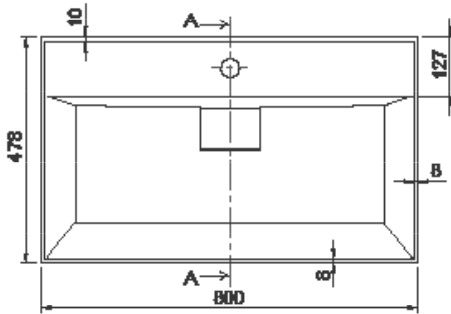

80x48 cm

Sharp Etajerli Lavabo

Basin, Sharp

037300-u

Cerastyle haber vermeksizin, ürünler ve teknik detaylarında değişiklik yapma hakkını saklı tutar.

Tüm çizimler standart toleranslar dahilindedir. Montaj uygulamalarında kesin ölçü ihtiyacı olursa ürün üzerinden alınan birebir ölçüler kullanılmalıdır.

Cerastyle reserves the right to make changes in products and technical details without prior notice.

All drawings contain the necessary measurements which are subject to standard tolerances. For exact measurements, in particular for customized installation scenarios, it can only be taken from the finished ceramic product.