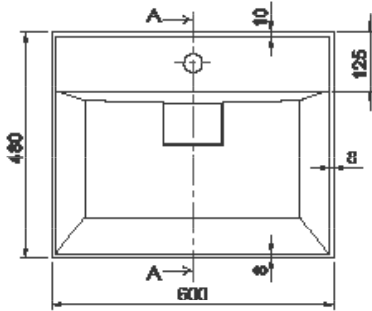

60x48 cm

Sharp Etajerli Lavabo

Basin, Sharp

037100-u

Cerastyle haber vermeksizin, ürünler ve teknik detaylarında değişiklik yapma hakkını saklı tutar.

Tüm çizimler standart toleranslar dahilindedir. Montaj uygulamalarında kesin ölçü ihtiyacı olursa ürün üzerinden alınan birebir ölçüler kullanılmalıdır.

Cerastyle reserves the right to make changes in products and technical details without prior notice.

All drawings contain the necessary measurements which are subject to standard tolerances. For exact measurements, in particular for customized installation scenarios, it can only be taken from the finished ceramic product.