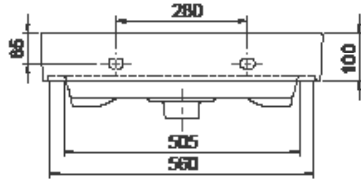

60x48 cm

Sharp Etajerli Lavabo

Basin, Sharp

037100-u

Cerastyle haber vermeksizin, ürünler ve teknik detaylarında değişiklik yapma hakkını saklı tutar.

Tüm çizimler standart toleranslar dahilindedir. Montaj uygulamalarında kesin ölçü ihtiyacı olursa ürün üzerinden alınan birebir ölçüler kullanılmalıdır.

Cerastyle reserves the right to make changes in products and technical details without prior notice.

All drawings contain the necessary measurements which are subject to standard tolerances. For exact measurements, in particular for customized installation scenarios, it can only be taken from the finished ceramic product.