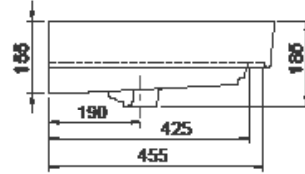

60x48 cm

Sharp Etajerli Lavabo

Basin, Sharp

037100-u

Cerastyle haber vermeksizin, ürünler ve teknik detaylarında değişiklik yapma hakkını saklı tutar.

Tüm çizimler standart toleranslar dahilindedir. Montaj uygulamalarında kesin ölçü ihtiyacı olursa ürün üzerinden alınan birebir ölçüler kullanılmalıdır.

Cerastyle reserves the right to make changes in products and technical details without prior notice.

All drawings contain the necessary measurements which are subject to standard tolerances. For exact measurements, in particular for customized installation scenarios, it can only be taken from the finished ceramic product.