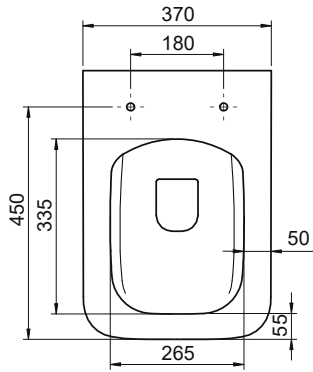

Hera Rimless Asma Klozet

Wall Hang Toilet, Hera Rimless

019700 (-s / -d)

Entegre Ara Musluklu

With Integrated Bidet Faucet

Turkuaz Seramik haber vermeksizin, ürünler ve teknik detaylarında değişiklik yapma hakkını saklı tutar.

Tüm çizimler standart toleranslar dahilindedir. Montaj uygulamalarında kesin ölçü ihtiyacı olursa ürün üzerinden alınan birebir ölçüler kullanılmalıdır.

Turkuaz Seramik reserves the right to make changes in products and technical details without prior notice.

All drawings contain the necessary measurements which are subject to standard tolerances. For exact measurements, in particular for customized installation scenarios, it can only be taken from the finished ceramic product.