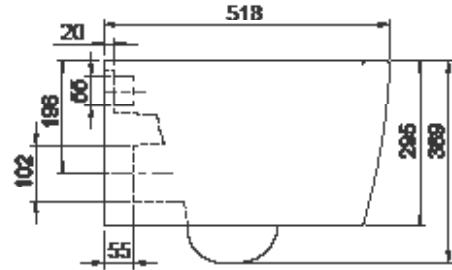

Hera Rimless Asma Klozet

Wall Hang Toilet, Hera Rimless

019700-w

Cerastyle haber vermeksizin, ürünler ve teknik detaylarında değişiklik yapma hakkını saklı tutar.

Tüm çizimler standart toleranslar dahilindedir. Montaj uygulamalarında kesin ölçü ihtiyacı olursa ürün üzerinden alınan birebir ölçüler kullanılmalıdır.

Cerastyle reserves the right to make changes in products and technical details without prior notice.

All drawings contain the necessary measurements which are subject to standard tolerances. For exact measurements, in particular for customized installation scenarios, it can only be taken from the finished ceramic product.