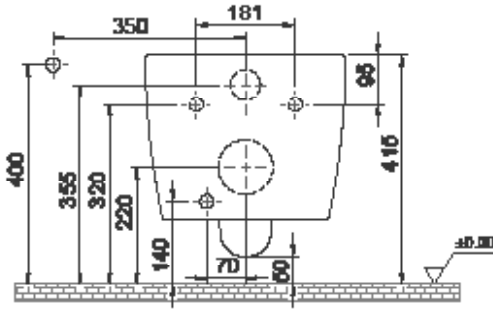

Hera Rimless Asma Klozet

Wall Hang Toilet, Hera Rimless

019700-w

Cerastyle haber vermeksizin, ürünler ve teknik detaylarında değişiklik yapma hakkını saklı tutar.

Tüm çizimler standart toleranslar dahilindedir. Montaj uygulamalarında kesin ölçü ihtiyacı olursa ürün üzerinden alınan birebir ölçüler kullanılmalıdır.

Cerastyle reserves the right to make changes in products and technical details without prior notice.

All drawings contain the necessary measurements which are subject to standard tolerances. For exact measurements, in particular for customized installation scenarios, it can only be taken from the finished ceramic product.