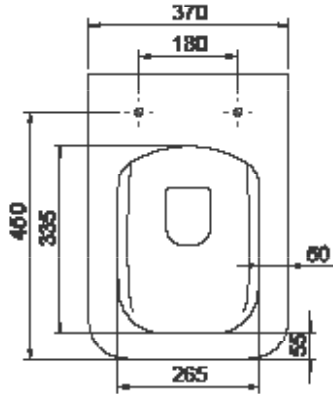

Hera Rimless Asma Klozet

Wall Hang Toilet, Hera Rimless

019700-w

Cerastyle haber vermeksizin, ürünler ve teknik detaylarında değişiklik yapma hakkını saklı tutar.

Tüm çizimler standart toleranslar dahilindedir. Montaj uygulamalarında kesin ölçü ihtiyacı olursa ürün üzerinden alınan birebir ölçüler kullanılmalıdır.

Cerastyle reserves the right to make changes in products and technical details without prior notice.

All drawings contain the necessary measurements which are subject to standard tolerances. For exact measurements, in particular for customized installation scenarios, it can only be taken from the finished ceramic product.