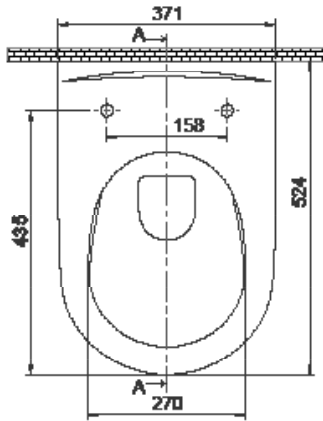

## City Rimless Asma Klozet

Wall Hang Toilet, City Rimless

019100-w

Cerastyle haber vermeksizin, ürünler ve teknik detaylarında değişiklik yapma hakkını saklı tutar.

Tüm çizimler standart toleranslar dahilindedir. Montaj uygulamalarında kesin ölçü ihtiyacı olursa ürün üzerinden alınan birebir ölçüler kullanılmalıdır.

Cerastyle reserves the right to make changes in products and technical details without prior notice.

All drawings contain the necessary measurements which are subject to standard tolerances. For exact measurements, in particular for customized installation scenarios, it can only be taken from the finished ceramic product.