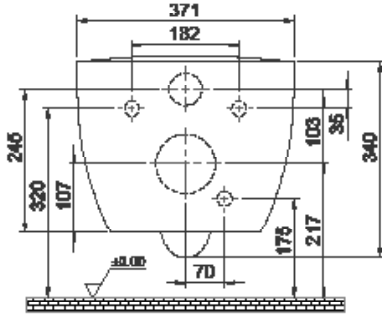

## City Rimless Asma Klozet

Wall Hang Toilet, City Rimless

019100-w

Cerastyle haber vermeksizin, ürünler ve teknik detaylarında değişiklik yapma hakkını saklı tutar.

Tüm çizimler standart toleranslar dahilindedir. Montaj uygulamalarında kesin ölçü ihtiyacı olursa ürün üzerinden alınan birebir ölçüler kullanılmalıdır.

Cerastyle reserves the right to make changes in products and technical details without prior notice.

All drawings contain the necessary measurements which are subject to standard tolerances. For exact measurements, in particular for customized installation scenarios, it can only be taken from the finished ceramic product.