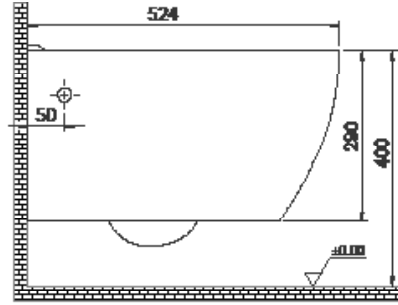

## City Rimless Asma Klozet

Wall Hang Toilet, City Rimless

019100-w

Cerastyle haber vermeksizin, ürünler ve teknik detaylarında değişiklik yapma hakkını saklı tutar.

Tüm çizimler standart toleranslar dahilindedir. Montaj uygulamalarında kesin ölçü ihtiyacı olursa ürün üzerinden alınan birebir ölçüler kullanılmalıdır.

Cerastyle reserves the right to make changes in products and technical details without prior notice.

All drawings contain the necessary measurements which are subject to standard tolerances. For exact measurements, in particular for customized installation scenarios, it can only be taken from the finished ceramic product.