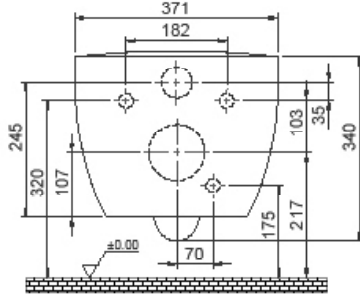

City Rimless Asma Klozet

Wall Hang Toilet, City Rimless

019100 (-s / -d)

Cerastyle haber vermeksizin, ürünler ve teknik detaylarında değişiklik yapma hakkını saklı tutar.

Tüm çizimler standart toleranslar dahilindedir. Montaj uygulamalarında kesin ölçü ihtiyacı olursa ürün üzerinden alınan birebir ölçüler kullanılmalıdır.

Cerastyle reserves the right to make changes in products and technical details without prior notice.

All drawings contain the necessary measurements which are subject to standard tolerances. For exact measurements, in particular for customized installation scenarios, it can only be taken from the finished ceramic product.