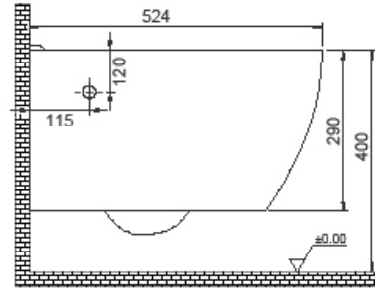

City Rimless Asma Klozet

Wall Hang Toilet, City Rimless

019100 (-s / -d)

Cerastyle haber vermeksizin, ürünler ve teknik detaylarında değişiklik yapma hakkını saklı tutar.

Tüm çizimler standart toleranslar dahilindedir. Montaj uygulamalarında kesin ölçü ihtiyacı olursa ürün üzerinden alınan birebir ölçüler kullanılmalıdır.

Cerastyle reserves the right to make changes in products and technical details without prior notice.

All drawings contain the necessary measurements which are subject to standard tolerances. For exact measurements, in particular for customized installation scenarios, it can only be taken from the finished ceramic product.