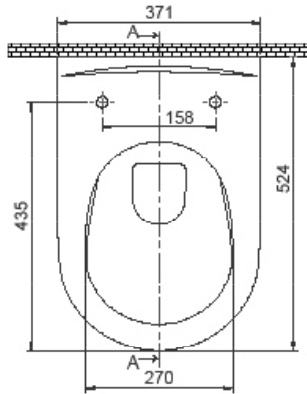

City Rimless Asma Klozet

Wall Hang Toilet, City Rimless

019100 (-s / -d)

Cerastyle haber vermeksizin, ürünler ve teknik detaylarında değişiklik yapma hakkını saklı tutar.

Tüm çizimler standart toleranslar dahilindedir. Montaj uygulamalarında kesin ölçü ihtiyacı olursa ürün üzerinden alınan birebir ölçüler kullanılmalıdır.

Cerastyle reserves the right to make changes in products and technical details without prior notice.

All drawings contain the necessary measurements which are subject to standard tolerances. For exact measurements, in particular for customized installation scenarios, it can only be taken from the finished ceramic product.