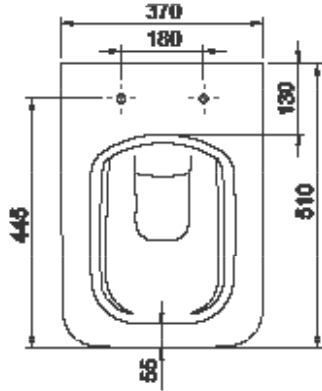

CeraStyle®

ibiza Rimless Asma Klozet

Wall Hang Toilet, ibiza Rimless

018900-w

Cerastyle haber vermeksizin, ürünler ve teknik detaylarında değişiklik yapma hakkını saklı tutar.

Tüm çizimler standart toleranslar dahilindedir. Montaj uygulamalarında kesin ölçü ihtiyacı olursa ürün üzerinden alınan birebir ölçüler kullanılmalıdır.

Cerastyle reserves the right to make changes in products and technical details without prior notice.

All drawings contain the necessary measurements which are subject to standard tolerances. For exact measurements, in particular for customized installation scenarios, it can only be taken from the finished ceramic product.