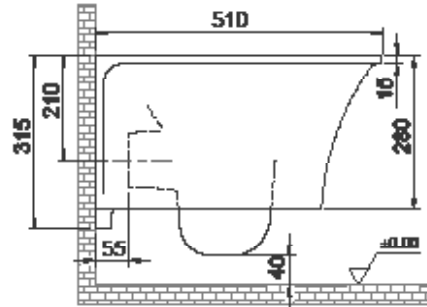

CeraStyle®

ibiza Rimless Asma Klozet

Wall Hang Toilet, ibiza Rimless

018900-w

Cerastyle haber vermeksizin, ürünler ve teknik detaylarında değişiklik yapma hakkını saklı tutar.

Tüm çizimler standart toleranslar dahilindedir. Montaj uygulamalarında kesin ölçü ihtiyacı olursa ürün üzerinden alınan birebir ölçüler kullanılmalıdır.

Cerastyle reserves the right to make changes in products and technical details without prior notice.

All drawings contain the necessary measurements which are subject to standard tolerances. For exact measurements, in particular for customized installation scenarios, it can only be taken from the finished ceramic product.