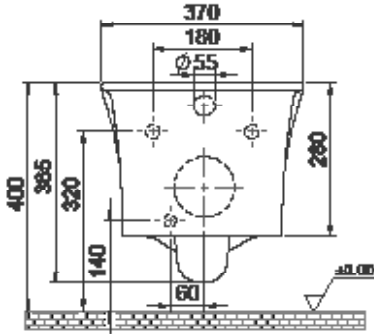

CeraStyle®

ibiza Rimless Asma Klozet

Wall Hang Toilet, ibiza Rimless

018900-w

Cerastyle haber vermeksizin, ürünler ve teknik detaylarında değişiklik yapma hakkını saklı tutar.

Tüm çizimler standart toleranslar dahilindedir. Montaj uygulamalarında kesin ölçü ihtiyacı olursa ürün üzerinden alınan birebir ölçüler kullanılmalıdır.

Cerastyle reserves the right to make changes in products and technical details without prior notice.

All drawings contain the necessary measurements which are subject to standard tolerances. For exact measurements, in particular for customized installation scenarios, it can only be taken from the finished ceramic product.