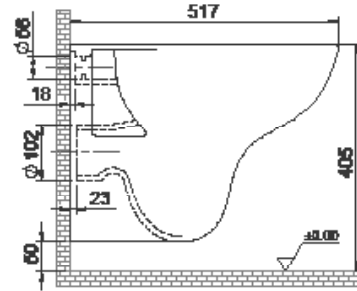

Lila Asma Klozet

Wall Hang Toilet, Lila

018400

Cerastyle haber vermeksizin, ürünler ve teknik detaylarında değişiklik yapma hakkını saklı tutar.

Tüm çizimler standart toleranslar dahilindedir. Montaj uygulamalarında kesin ölçü ihtiyacı olursa ürün üzerinden alınan birebir ölçüler kullanılmalıdır.

Cerastyle reserves the right to make changes in products and technical details without prior notice.

All drawings contain the necessary measurements which are subject to standard tolerances. For exact measurements, in particular for customized installation scenarios, it can only be taken from the finished ceramic product.