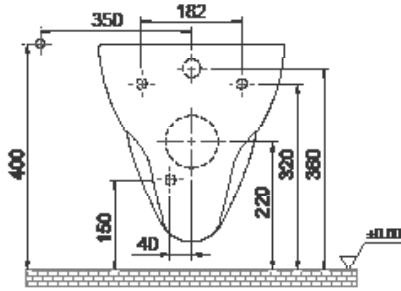

Lila Asma Klozet

Wall Hang Toilet, Lila

018400

Cerastyle haber vermeksizin, ürünler ve teknik detaylarında değişiklik yapma hakkını saklı tutar.

Tüm çizimler standart toleranslar dahilindedir. Montaj uygulamalarında kesin ölçü ihtiyacı olursa ürün üzerinden alınan birebir ölçüler kullanılmalıdır.

Cerastyle reserves the right to make changes in products and technical details without prior notice.

All drawings contain the necessary measurements which are subject to standard tolerances. For exact measurements, in particular for customized installation scenarios, it can only be taken from the finished ceramic product.