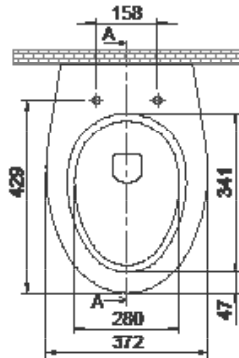

Lila Asma Klozet

Wall Hang Toilet, Lila

018400

Cerastyle haber vermeksizin, ürünler ve teknik detaylarında değişiklik yapma hakkını saklı tutar.

Tüm çizimler standart toleranslar dahilindedir. Montaj uygulamalarında kesin ölçü ihtiyacı olursa ürün üzerinden alınan birebir ölçüler kullanılmalıdır.

Cerastyle reserves the right to make changes in products and technical details without prior notice.

All drawings contain the necessary measurements which are subject to standard tolerances. For exact measurements, in particular for customized installation scenarios, it can only be taken from the finished ceramic product.