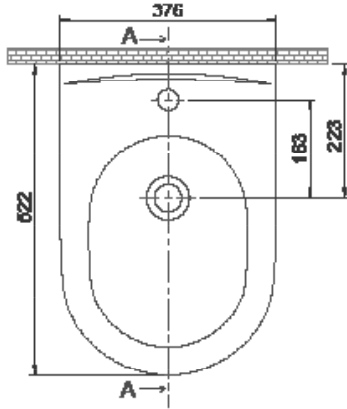

## City Asma Bide

Wall Hang Bidet, City

015700

Cerastyle haber vermeksizin, ürünler ve teknik detaylarında değişiklik yapma hakkını saklı tutar.

Tüm çizimler standart toleranslar dahilindedir. Montaj uygulamalarında kesin ölçü ihtiyacı olursa ürün üzerinden alınan birebir ölçüler kullanılmalıdır.

Cerastyle reserves the right to make changes in products and technical details without prior notice.

All drawings contain the necessary measurements which are subject to standard tolerances. For exact measurements, in particular for customized installation scenarios, it can only be taken from the finished ceramic product.