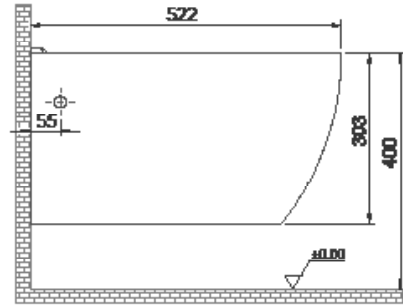

## City Asma Bide

Wall Hang Bidet, City

015700

Cerastyle haber vermeksizin, ürünler ve teknik detaylarında değişiklik yapma hakkını saklı tutar.

Tüm çizimler standart toleranslar dahilindedir. Montaj uygulamalarında kesin ölçü ihtiyacı olursa ürün üzerinden alınan birebir ölçüler kullanılmalıdır.

Cerastyle reserves the right to make changes in products and technical details without prior notice.

All drawings contain the necessary measurements which are subject to standard tolerances. For exact measurements, in particular for customized installation scenarios, it can only be taken from the finished ceramic product.