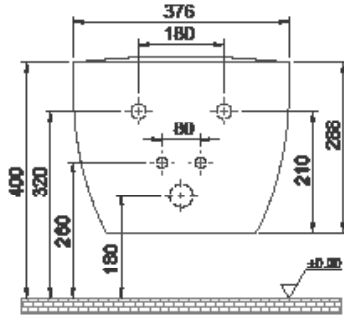

## City Asma Bide

Wall Hang Bidet, City

015700

Cerastyle haber vermeksizin, ürünler ve teknik detaylarında değişiklik yapma hakkını saklı tutar.

Tüm çizimler standart toleranslar dahilindedir. Montaj uygulamalarında kesin ölçü ihtiyacı olursa ürün üzerinden alınan birebir ölçüler kullanılmalıdır.

Cerastyle reserves the right to make changes in products and technical details without prior notice.

All drawings contain the necessary measurements which are subject to standard tolerances. For exact measurements, in particular for customized installation scenarios, it can only be taken from the finished ceramic product.