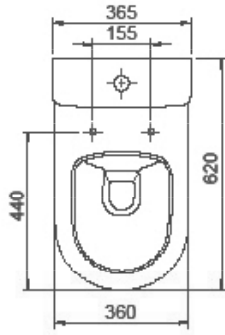

## Bella Duvara Sıfır Klozet

Close Couple Toilets, Bella

008800-w

Cerastyle haber vermeksizin, ürünler ve teknik detaylarında değişiklik yapma hakkını saklı tutar.

Tüm çizimler standart toleranslar dahilindedir. Montaj uygulamalarında kesin ölçü ihtiyacı olursa ürün üzerinden alınan birebir ölçüler kullanılmalıdır.

Cerastyle reserves the right to make changes in products and technical details without prior notice.

All drawings contain the necessary measurements which are subject to standard tolerances. For exact measurements, in particular for customized installation scenarios, it can only be taken from the finished ceramic product.