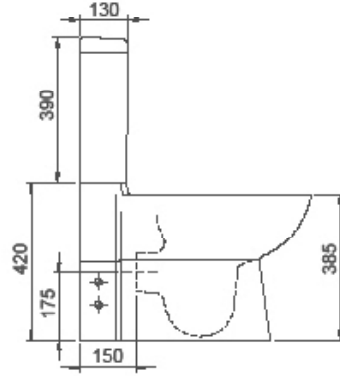

## Bella Duvara Sıfır Klozet

Close Couple Toilets, Bella

008800-w

Cerastyle haber vermeksizin, ürünler ve teknik detaylarında değişiklik yapma hakkını saklı tutar.

Tüm çizimler standart toleranslar dahilindedir. Montaj uygulamalarında kesin ölçü ihtiyacı olursa ürün üzerinden alınan birebir ölçüler kullanılmalıdır.

Cerastyle reserves the right to make changes in products and technical details without prior notice.

All drawings contain the necessary measurements which are subject to standard tolerances. For exact measurements, in particular for customized installation scenarios, it can only be taken from the finished ceramic product.