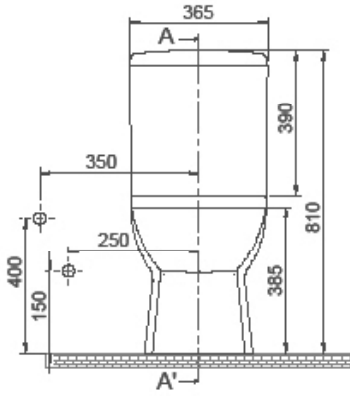

## Bella Duvara Sıfır Klozet

Close Couple Toilets, Bella

008800-w

Cerastyle haber vermeksizin, ürünler ve teknik detaylarında değişiklik yapma hakkını saklı tutar.

Tüm çizimler standart toleranslar dahilindedir. Montaj uygulamalarında kesin ölçü ihtiyacı olursa ürün üzerinden alınan birebir ölçüler kullanılmalıdır.

Cerastyle reserves the right to make changes in products and technical details without prior notice.

All drawings contain the necessary measurements which are subject to standard tolerances. For exact measurements, in particular for customized installation scenarios, it can only be taken from the finished ceramic product.