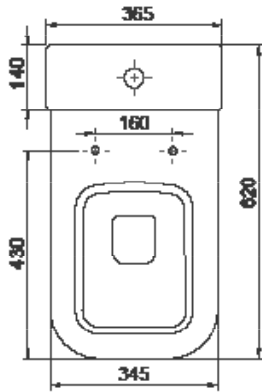

## Noura Takım Klozet

Close Couple Toilets, Noura

008700

Cerastyle haber vermeksizin, ürünler ve teknik detaylarında değişiklik yapma hakkını saklı tutar. Tüm çizimler standart toleranslar dahilindedir. Montaj uygulamalarında kesin ölçü ihtiyacı olursa ürün üzerinden alınan birebir ölçüler kullanılmalıdır.

Cerastyle reserves the right to make changes in products and technical details without prior notice. All drawings contain the necessary measurements which are subject to standard tolerances. For exact measurements, in particular for customized installation scenarios, it can only be taken from the finished ceramic product.