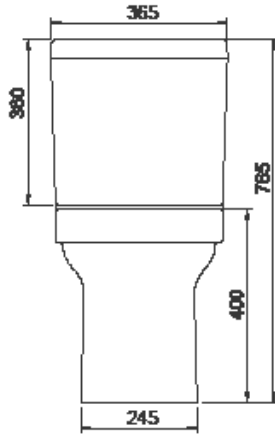

## Noura Takım Klozet

Close Couple Toilets, Noura

008700

Cerastyle haber vermeksizin, ürünler ve teknik detaylarında değişiklik yapma hakkını saklı tutar. Tüm çizimler standart toleranslar dahilindedir. Montaj uygulamalarında kesin ölçü ihtiyacı olursa ürün üzerinden alınan birebir ölçüler kullanılmalıdır.

Cerastyle reserves the right to make changes in products and technical details without prior notice. All drawings contain the necessary measurements which are subject to standard tolerances. For exact measurements, in particular for customized installation scenarios, it can only be taken from the finished ceramic product.