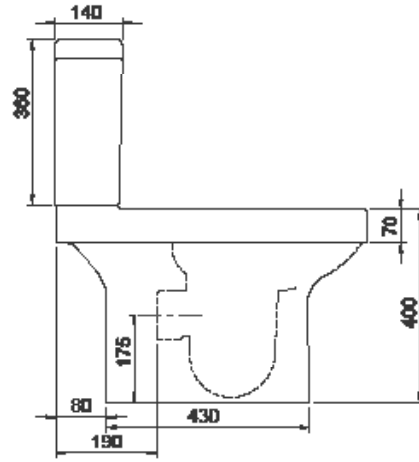

## Noura Takım Klozet

Close Couple Toilets, Noura

008700

Cerastyle haber vermeksizin, ürünler ve teknik detaylarında değişiklik yapma hakkını saklı tutar. Tüm çizimler standart toleranslar dahilindedir. Montaj uygulamalarında kesin ölçü ihtiyacı olursa ürün üzerinden alınan birebir ölçüler kullanılmalıdır.

Cerastyle reserves the right to make changes in products and technical details without prior notice. All drawings contain the necessary measurements which are subject to standard tolerances. For exact measurements, in particular for customized installation scenarios, it can only be taken from the finished ceramic product.