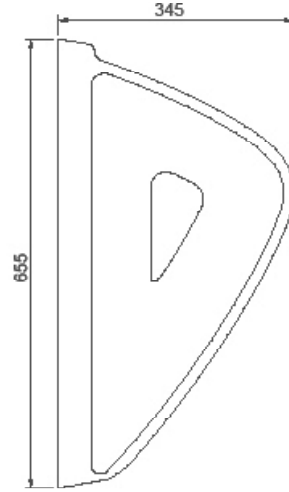

## City Ara Bölme

Seperator, City

005900

Cerastyle haber vermeksizin, ürünler ve teknik detaylarında değişiklik yapma hakkını saklı tutar.

Tüm çizimler standart toleranslar dahilindedir. Montaj uygulamalarında kesin ölçü ihtiyacı olursa ürün üzerinden alınan birebir ölçüler kullanılmalıdır.

Cerastyle reserves the right to make changes in products and technical details without prior notice.

All drawings contain the necessary measurements which are subject to standard tolerances. For exact measurements, in particular for customized installation scenarios, it can only be taken from the finished ceramic product.