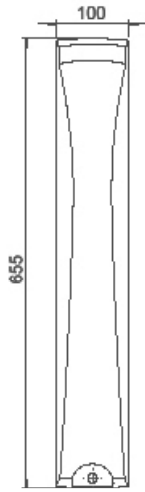

## City Ara Bölme

Seperator, City

005900

Cerastyle haber vermeksizin, ürünler ve teknik detaylarında değişiklik yapma hakkını saklı tutar.

Tüm çizimler standart toleranslar dahilindedir. Montaj uygulamalarında kesin ölçü ihtiyacı olursa ürün üzerinden alınan birebir ölçüler kullanılmalıdır.

Cerastyle reserves the right to make changes in products and technical details without prior notice.

All drawings contain the necessary measurements which are subject to standard tolerances. For exact measurements, in particular for customized installation scenarios, it can only be taken from the finished ceramic product.