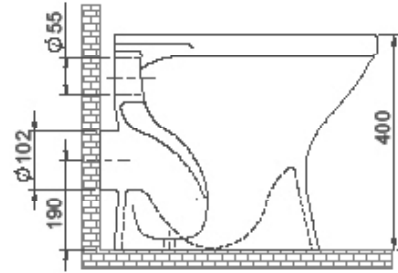

CeraStyle®

Tek Klozet, Arkadan çıkışlı

Toilet P-Type

005100

Cerastyle haber vermeksizin, ürünler ve teknik detaylarında değişiklik yapma hakkını saklı tutar.

Tüm çizimler standart toleranslar dahilindedir. Montaj uygulamalarında kesin ölçü ihtiyacı olursa ürün üzerinden alınan birebir ölçüler kullanılmalıdır.

Cerastyle reserves the right to make changes in products and technical details without prior notice.

All drawings contain the necessary measurements which are subject to standard tolerances. For exact measurements, in particular for customized installation scenarios, it can only be taken from the finished ceramic product.