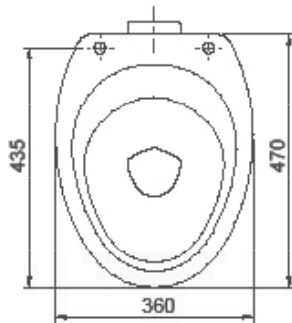

CeraStyle®

Tek Klozet, Arkadan çıkışlı

Toilet P-Type

005100

Cerastyle haber vermeksizin, ürünler ve teknik detaylarında değişiklik yapma hakkını saklı tutar.

Tüm çizimler standart toleranslar dahilindedir. Montaj uygulamalarında kesin ölçü ihtiyacı olursa ürün üzerinden alınan birebir ölçüler kullanılmalıdır.

Cerastyle reserves the right to make changes in products and technical details without prior notice.

All drawings contain the necessary measurements which are subject to standard tolerances. For exact measurements, in particular for customized installation scenarios, it can only be taken from the finished ceramic product.