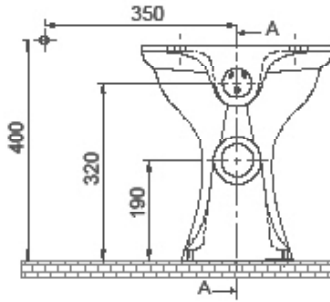

CeraStyle®

Tek Klozet, Arkadan çıkışlı

Toilet P-Type

005100

Cerastyle haber vermeksizin, ürünler ve teknik detaylarında değişiklik yapma hakkını saklı tutar.

Tüm çizimler standart toleranslar dahilindedir. Montaj uygulamalarında kesin ölçü ihtiyacı olursa ürün üzerinden alınan birebir ölçüler kullanılmalıdır.

Cerastyle reserves the right to make changes in products and technical details without prior notice.

All drawings contain the necessary measurements which are subject to standard tolerances. For exact measurements, in particular for customized installation scenarios, it can only be taken from the finished ceramic product.