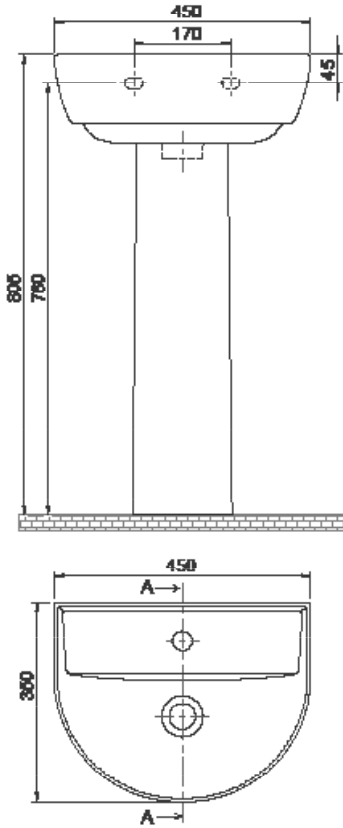

35x45 cm

Bella Lavabo

Basin, Bella

003100

Cerastyle haber vermeksizin, ürünler ve teknik detaylarında değişiklik yapma hakkını saklı tutar.

Tüm çizimler standart toleranslar dahilindedir. Montaj uygulamalarında kesin ölçü ihtiyacı olursa ürün üzerinden alınan birebir ölçüler kullanılmalıdır.

Cerastyle reserves the right to make changes in products and technical details without prior notice.

All drawings contain the necessary measurements which are subject to standard tolerances. For exact measurements, in particular for customized installation scenarios, it can only be taken from the finished ceramic product.