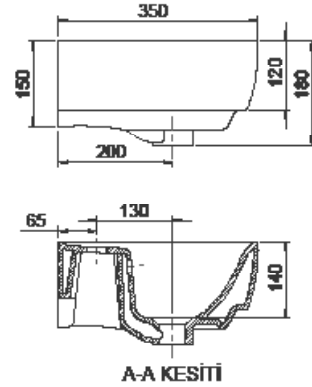

35x45 cm

Bella Lavabo

Basin, Bella

003100

Cerastyle haber vermeksizin, ürünler ve teknik detaylarında değişiklik yapma hakkını saklı tutar.

Tüm çizimler standart toleranslar dahilindedir. Montaj uygulamalarında kesin ölçü ihtiyacı olursa ürün üzerinden alınan birebir ölçüler kullanılmalıdır.

Cerastyle reserves the right to make changes in products and technical details without prior notice.

All drawings contain the necessary measurements which are subject to standard tolerances. For exact measurements, in particular for customized installation scenarios, it can only be taken from the finished ceramic product.