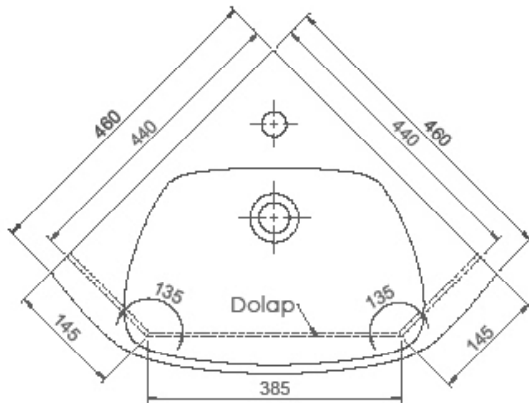

46x46 cm

Arda Köşe Lavabo

Corner Basin, Arda

001900-u

Cerastyle haber vermeksizin, ürünler ve teknik detaylarında değişiklik yapma hakkını saklı tutar.

Tüm çizimler standart toleranslar dahilindedir. Montaj uygulamalarında kesin ölçü ihtiyacı olursa ürün üzerinden alınan birebir ölçüler kullanılmalıdır.

Cerastyle reserves the right to make changes in products and technical details without prior notice.

All drawings contain the necessary measurements which are subject to standard tolerances. For exact measurements, in particular for customized installation scenarios, it can only be taken from the finished ceramic product.