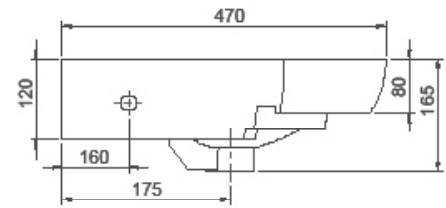

46x46 cm

Arda Köşe Lavabo

Corner Basin, Arda

001900-u

Cerastyle haber vermeksizin, ürünler ve teknik detaylarında değişiklik yapma hakkını saklı tutar.

Tüm çizimler standart toleranslar dahilindedir. Montaj uygulamalarında kesin ölçü ihtiyacı olursa ürün üzerinden alınan birebir ölçüler kullanılmalıdır.

Cerastyle reserves the right to make changes in products and technical details without prior notice.

All drawings contain the necessary measurements which are subject to standard tolerances. For exact measurements, in particular for customized installation scenarios, it can only be taken from the finished ceramic product.