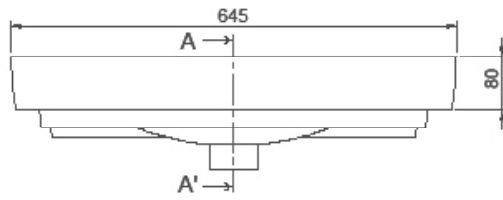

46x46 cm

Arda Köşe Lavabo

Corner Basin, Arda

001900-u

Cerastyle haber vermeksizin, ürünler ve teknik detaylarında değişiklik yapma hakkını saklı tutar.

Tüm çizimler standart toleranslar dahilindedir. Montaj uygulamalarında kesin ölçü ihtiyacı olursa ürün üzerinden alınan birebir ölçüler kullanılmalıdır.

Cerastyle reserves the right to make changes in products and technical details without prior notice.

All drawings contain the necessary measurements which are subject to standard tolerances. For exact measurements, in particular for customized installation scenarios, it can only be taken from the finished ceramic product.