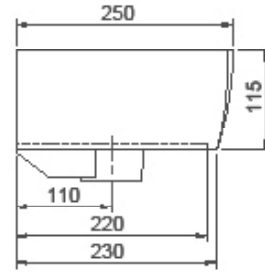

25x50 cm

City Tezgah Üstü Lavabo

Over Counter, City

001600-u

Cerastyle haber vermeksizin, ürünler ve teknik detaylarında değişiklik yapma hakkını saklı tutar.

Tüm çizimler standart toleranslar dahilindedir. Montaj uygulamalarında kesin ölçü ihtiyacı olursa ürün üzerinden alınan birebir ölçüler kullanılmalıdır.

Cerastyle reserves the right to make changes in products and technical details without prior notice.

All drawings contain the necessary measurements which are subject to standard tolerances. For exact measurements, in particular for customized installation scenarios, it can only be taken from the finished ceramic product.