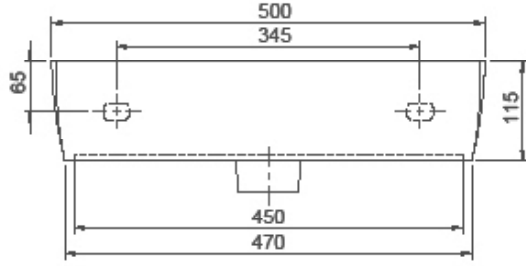

25x50 cm

City Tezgah Üstü Lavabo

Over Counter, City

001600-u

Cerastyle haber vermeksizin, ürünler ve teknik detaylarında değişiklik yapma hakkını saklı tutar.

Tüm çizimler standart toleranslar dahilindedir. Montaj uygulamalarında kesin ölçü ihtiyacı olursa ürün üzerinden alınan birebir ölçüler kullanılmalıdır.

Cerastyle reserves the right to make changes in products and technical details without prior notice.

All drawings contain the necessary measurements which are subject to standard tolerances. For exact measurements, in particular for customized installation scenarios, it can only be taken from the finished ceramic product.