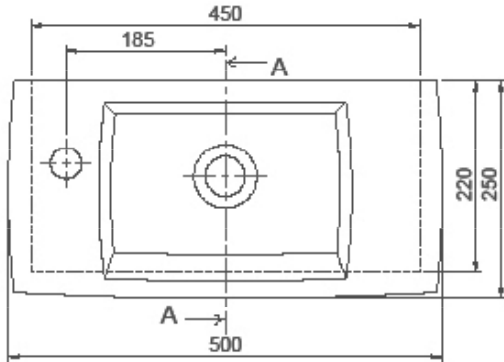

25x50 cm

City Tezgah Üstü Lavabo

Over Counter, City

001600-u

Cerastyle haber vermeksizin, ürünler ve teknik detaylarında değişiklik yapma hakkını saklı tutar.

Tüm çizimler standart toleranslar dahilindedir. Montaj uygulamalarında kesin ölçü ihtiyacı olursa ürün üzerinden alınan birebir ölçüler kullanılmalıdır.

Cerastyle reserves the right to make changes in products and technical details without prior notice.

All drawings contain the necessary measurements which are subject to standard tolerances. For exact measurements, in particular for customized installation scenarios, it can only be taken from the finished ceramic product.