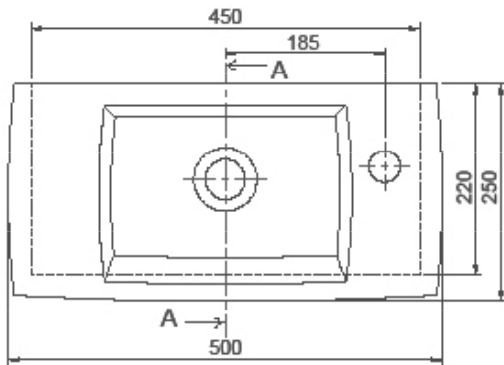

25x50 cm

City Tezgah Üstü Lavabo

Over Counter, City

001500-u

Cerastyle haber vermeksizin, ürünler ve teknik detaylarında değişiklik yapma hakkını saklı tutar.

Tüm çizimler standart toleranslar dahilindedir. Montaj uygulamalarında kesin ölçü ihtiyacı olursa ürün üzerinden alınan birebir ölçüler kullanılmalıdır.

Cerastyle reserves the right to make changes in products and technical details without prior notice.

All drawings contain the necessary measurements which are subject to standard tolerances. For exact measurements, in particular for customized installation scenarios, it can only be taken from the finished ceramic product.