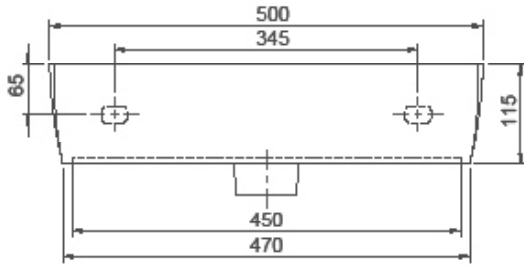

25x50 cm

City Tezgah Üstü Lavabo

Over Counter, City

001500-u

Cerastyle haber vermeksizin, ürünler ve teknik detaylarında değişiklik yapma hakkını saklı tutar.

Tüm çizimler standart toleranslar dahilindedir. Montaj uygulamalarında kesin ölçü ihtiyacı olursa ürün üzerinden alınan birebir ölçüler kullanılmalıdır.

Cerastyle reserves the right to make changes in products and technical details without prior notice.

All drawings contain the necessary measurements which are subject to standard tolerances. For exact measurements, in particular for customized installation scenarios, it can only be taken from the finished ceramic product.