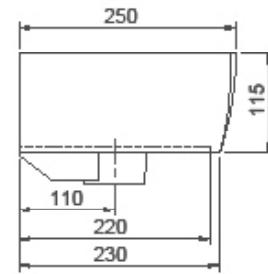

25x50 cm

City Tezgah Üstü Lavabo

Over Counter, City

001500-u

Cerastyle haber vermeksizin, ürünler ve teknik detaylarında değişiklik yapma hakkını saklı tutar.

Tüm çizimler standart toleranslar dahilindedir. Montaj uygulamalarında kesin ölçü ihtiyacı olursa ürün üzerinden alınan birebir ölçüler kullanılmalıdır.

Cerastyle reserves the right to make changes in products and technical details without prior notice.

All drawings contain the necessary measurements which are subject to standard tolerances. For exact measurements, in particular for customized installation scenarios, it can only be taken from the finished ceramic product.